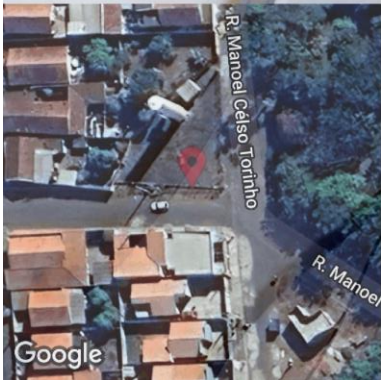

	Decimal	DMS	
Latitude	-20.427733	20°25'39" S	25°C 77°F
Longitude	-47.811573	47°48'41" W	
2023-08-07(seg) 08:39(AM)			

	Decimal	DMS
Latitude	-20.427728	20°25'39" S
Longitude	-47.811607	47°48'41" W

25°C

77°F

2023-08-07(seg) 08:40(AM)

	Decimal	DMS
Latitude	-20.427705	20°25'39" S
Longitude	-47.811574	47°48'41" W

25°C

77°F

2023-08-07(seg) 08:40(AM)

	Decimal	DMS
Latitude	-20.427705	20°25'39" S
Longitude	-47.811574	47°48'41" W

25°C

77°F

2023-08-07(seg) 08:41(AM)

	Decimal	DMS	
Latitude	-20.427701	20°25'39" S	
Longitude	-47.811584	47°48'41" W	25°C
2023-08-07(seg) 08:42(AM)			77°F

	Decimal	DMS	
Latitude	-20.427608	20°25'39" S	
Longitude	-47.811686	47°48'42" W	25°C
2023-08-07(seg) 08:43(AM)			77°F

	Decimal	DMS	
Latitude	-20.427656	20°25'39" S	
Longitude	-47.811665	47°48'41" W	
2023-08-07(seg) 08:43(AM)			25°C
			77°F